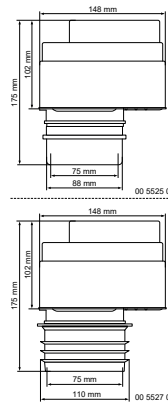

McAlpine Ventapipe 100

(X3020)

Luchttoevoerleppen

Voordelen & kenmerken

- Geschikt voor gebouwen met max. 6 verdiepingen
- Netto luchtopening: ca. 5.500mm²
- Aansluiting: rubberen huls
- Capaciteit: 47,2 l/s
- Materiaal: ABS
- Kleur: grijs

Productnummer	Buitendiameter buis	Type aansluiting	Stroomcapaciteit	Kleur	Totale hoogte	Totale breedte	Totale diepte
Referentie letter	D	CT			H	W	DtT
Eenheid	mm				mm	mm	mm
0055250	75 - 88	Schuifhuls	47,2	Grijs	175	147,5	147,5
0055270	75 - 110	Schuifhuls	47,2	Grijs	161	160	160
0055290	75 - 110	Schuifhuls	47,2	Zwart	161	160	160