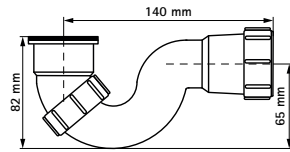

McAlpine Bad- en Douchebaksifon BTST 05

(X3505)

voor douches en baden

00 5600 0 /
00 5605 0

00 5615 0

Voordelen & kenmerken

- Geschikt voor douches en baden
- Waterslot: 20mm
- Materiaal: PP (polypropyleen)
- kleur: wit
- uitlaat: knelkoppeling

Productnummer	Nominale diameter aansluiting	Nominale diameter aansluiting 2	Totale hoogte	Totale breedte	Totale lengte
Referentie letter	NDC	NDC2	H	W	L
Eenheid			mm	mm	mm
0056000	1¼"	1¼"	81	60	170
0056050	1¼"	1½"	95	60	170
0056150	1½"	1½"	103	60	180