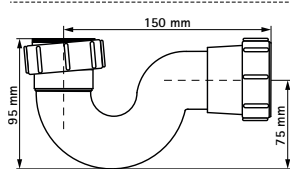

McAlpine Bad- en Douchebaksifon BTST 05

(X3505)

voor douches en baden

00 5600 0 /
00 5605 0

00 5615 0

Voordelen & kenmerken

- Geschikt voor douches en baden
- Waterslot: 20mm
- Materiaal: PP (polypropyleen)
- kleur: wit
- uitlaat: knelkoppeling

Productnummer	Nominale diameter aansluiting	Nominale diameter aansluiting 2	Totale hoogte	Totale breedte	Totale lengte
Referentie letter	NDC	NDC2	H	W	L
Eenheid			mm	mm	mm
0056000	1¼"	1¼"	81	60	170
0056050	1¼"	1½"	95	60	170
0056150	1½"	1½"	103	60	180