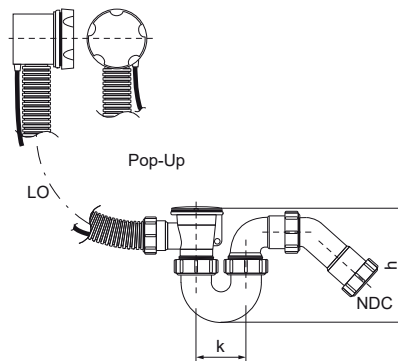

McAlpine Badsifon BT10

(X3510)

voor baden

Voordelen & kenmerken

- Geschikt voor verschillende soorten baden (inclusief diepe baden)
- Inclusief flexibele overloop
- Pop-up systeem inclusief knop en roestvrijstalen flens (70 mm)
- Materiaal afval: verchroomd messing
- Materiaal sifon: polypropyleen (PP)

Productnummer	Hoogte	Nominale diameter aansluiting	Buisdiameter aansluiting	Totale hoogte	Totale breedte	Totale lengte
Referentie letter	<i>h</i>	<i>NDC</i>	<i>OPDC</i>	<i>H</i>	<i>W</i>	<i>L</i>
Eenheid	<i>mm</i>		<i>mm</i>	<i>mm</i>	<i>mm</i>	<i>mm</i>
0056505	120	DN 40	40	250	80	350
0056605	120	DN 40	40	250	80	350