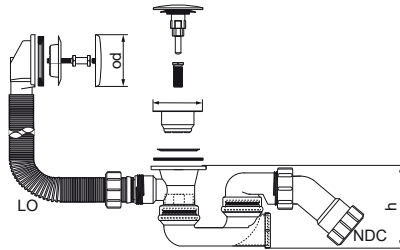

McAlpine Badsifon BT10

(X3511)

voor baden

Voordelen & kenmerken

- geschikt voor verschillende soorten baden (inclusief diepe baden)
- inclusief flexibele overloop
- Pop-up systeem inclusief knop en roestvrijstalen flens (70 mm)
- materiaal afval: verchroomd messing
- materiaal sifon: polypropyleen (PP)

Productnummer	Hoogte	Nominale diameter aansluiting	Buisdiameter aansluiting	Totale hoogte	Totale breedte	Totale lengte
Referentie letter	<i>h</i>	<i>NDC</i>	<i>OPDC</i>	<i>H</i>	<i>W</i>	<i>L</i>
Eenheid	<i>mm</i>		<i>mm</i>	<i>mm</i>	<i>mm</i>	<i>mm</i>
0056220	118	DN 40	40	200	75	300