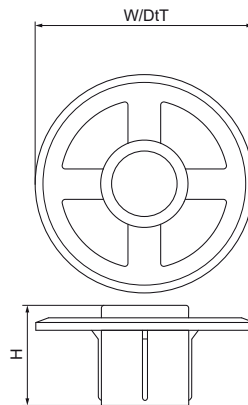

## McAlpine Overloop Rooster

(X3520)

reserveonderdeel voor baden

### Voordelen & kenmerken

- Geschikt voor BT10
- Vervangingsoverlooprooster

Productnummer	Totale hoogte	Totale breedte	Totale diepte
Referentie letter	H	W	DtT
Eenheid	mm	mm	mm
0056503	32	70	70