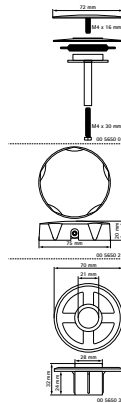

McAlpine Danser

(X3521)

Voordelen & kenmerken

- geschikt voor badafsluiter BT10

Productnummer	Totale hoogte	Totale breedte	Totale diepte
Referentie letter	H	W	DtT
Eenheid	mm	mm	mm
0056500	56	70	70