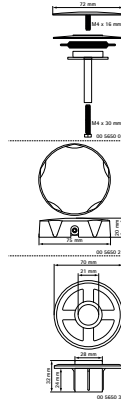

McAlpine Draaiknop

(X3522)

Voordelen & kenmerken

Productnummer	Totale hoogte	Totale breedte	Totale diepte
Referentie letter	H	W	DtT
Eenheid	mm	mm	mm
0056502	20	75	75