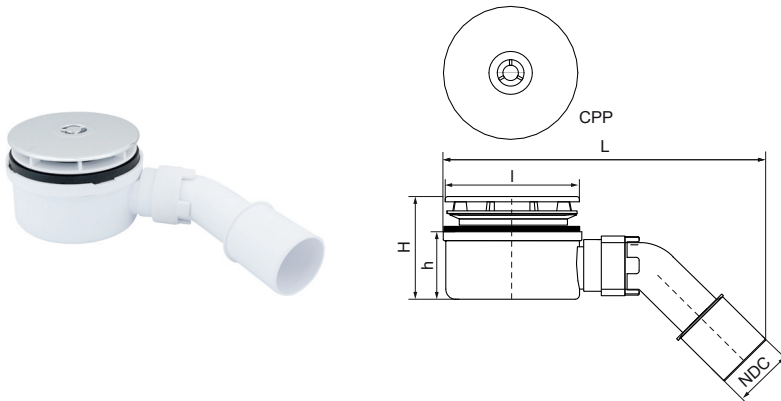

McAlpine Douchebaksifon ST9030

(X4020)

voor douches

Voordelen & kenmerken

- geschikt voor douchebakken met \varnothing 90 mm afvoergat
- Verwijderbaar waterslot voor eenvoudig schoonmaken
- Lage inbouwhoogte van 60mm
- Afvoer 45 graden draaibaar voor eenvoudige aansluiting op de afvoerpijp
- Materiaal: polypropyleen (PP)
- Kleur: wit

Productnummer	Nominale diameter aansluiting	Lengte	Stroomcapaciteit	Totale hoogte	Totale breedte	Totale lengte
Referentie letter	NDC	<i>l</i>		<i>H</i>	<i>W</i>	<i>L</i>
Eenheid		mm		mm	mm	mm
0056410	DN 40	110	30	60	117	230