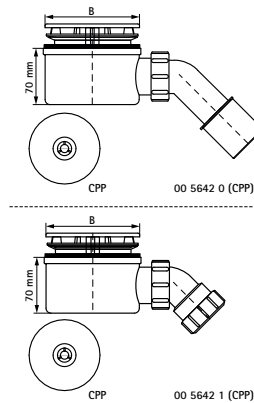

McAlpine Douchebaksifon ST9035

(X4025)

voor douches

Voordelen & kenmerken

- geschikt voor douchebakken met \varnothing 90 mm afvoergat
- Verwijderbaar waterslot voor eenvoudig schoonmaken
- Lage inbouwhoogte van 70mm
- Afvoer 45 graden draaibaar voor eenvoudige aansluiting op de afvoerpijp
- Materiaal: polypropyleen (PP)
- Kleur: wit

Productnummer	Nominale diameter aansluiting	Stroomcapaciteit	Totale hoogte	Totale breedte	Totale lengte
Referentie letter	NDC		H	W	L
Eenheid			mm	mm	mm
0056421	DN 40	34	80	117	230