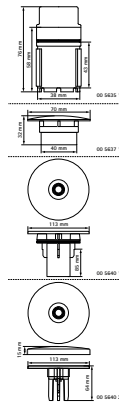

McAlpine Douchebaksifon Accessoires

(X4035)

voor douches

Voordelen & kenmerken

- Geschikt voor doucheputten
- Verwijderbaar waterslot voor eenvoudig schoonmaken

Productnummer	Totale hoogte	Totale breedte	Totale diepte
Referentie letter	H	W	DtT
Eenheid	mm	mm	mm
0056371	28	70	70
0056401	85	110	110
0056402	64	110	110