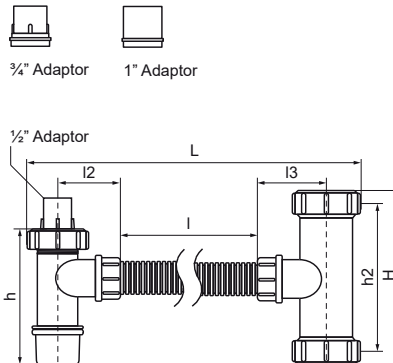

McAlpine Ventadrip Boileraansluitset

(X4505)

Voor boilers

Voordelen & kenmerken

- Kan worden aangesloten op bestaande leidingen
- complete set voor een kleine elektrische keukenboiler
- Materiaal: polypropyleen (PP)
- kleur: wit

Productnummer	Type aansluiting	Buisdiameter aansluiting	Type aansluiting 2	Totale hoogte	Totale breedte	Totale lengte	Lengte	Lengte 2	Lengte 3	Hoogte	Hoogte 2
Referentie letter	CT	OPDC	CT2	H	W	L	I	I2	I3	h	h2
Eenheid		mm		mm	mm	mm	mm	mm	mm	mm	mm
0052800	Compressiering	40	Compressiering	130	60	600	500	50	60	105	115
0052810	Compressiering	40	Compressiering	130	60	600	520	50	60	105	115