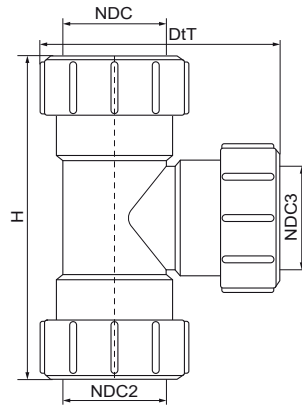

## McAlpine T-stuk 90°

(X5010)

voor afwatering

### Voordelen & kenmerken

- Geschikt om leidingen met elkaar te verbinden
- Compressiefitting
- materiaal: polypropyleen (PP)
- kleur: wit

Productnummer	Type aansluiting	Nominale diameter aansluiting	Type aansluiting 2	Nominale diameter aansluiting 2	Type aansluiting 3	Nominale diameter aansluiting 3	Totale hoogte	Totale breedte	Totale diepte	Hoek
Referentie letter	CT	NDC	CT2	NDC2	CT3	NDC3	H	W	DtT	$\alpha$
Eenheid							mm	mm	mm	°
0052820	Compressiering	DN 40	Compressiering	DN 40	Compressiering	DN 25	127	58	90	90
0059270	Compressiering	DN 40	Compressiering	DN 40	Compressiering	DN 40	96	60	132	90