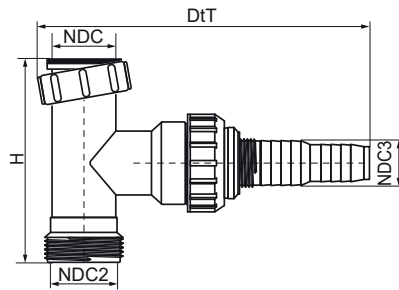

McAlpine T-stuk met Wasmachineaansluiting

(X5015)

T-model

Voordelen & kenmerken

- Inclusief slangaansluiting voor toestellen
- in bestaande leiding te monteren
- Artikelnummer 0055040 is te combineren met wasmachine-aansluitset 0052950
- materiaal: polypropyleen (PP)
- kleur: wit

Productnummer	Type aansluiting	Nominale diameter aansluiting 2	Type aansluiting 2	Nominale diameter aansluiting 2	Type aansluiting 3	Nominale diameter aansluiting 3	Totale hoogte	Totale breedte	Totale diepte	Hoek
Referentie letter	CT	NDC	CT2	NDC2	CT3	NDC3	H	W	DtT	a
Eenheid							mm	mm	mm	°
0055000	Compressiering	1¼"	Compressiering	1¼"	Slangaansluiting	DN 25	114	53	183	90
0055040	Compressiering	DN 40	Compressiering	DN 40	Slangaansluiting	DN 25	126	58	101	90
0055065	Inwendige conische BSPT-Re schroefdraad (ISO 7-1 / EN 10226-1)	1½"	Conische buitendraad BSPT-R (ISO 7-1 / EN 10226-1)	1½"	Slangaansluiting	DN 25	112	60	123	180