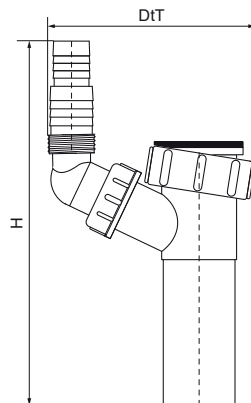

## McAlpine Inlaattule met Wasmachineaansluiting

(X5035)

voor afwatering

### Voordelen & kenmerken

- Inclusief slangaansluiting voor toestellen
- Kan worden geïnstalleerd in een bestaande situatie
- Kleur: wit
- materiaal: polypropyleen (PP)

Productnummer	Inlaat	Uitlaat	Totale hoogte	Totale breedte	Totale diepte
<i>Referentie letter</i>			<i>H</i>	<i>W</i>	<i>DtT</i>
<i>Eenheid</i>			<i>mm</i>	<i>mm</i>	<i>mm</i>
0055050	1½"	40 mm	145	60	113
0055060	1½"	40 mm	180	58	162