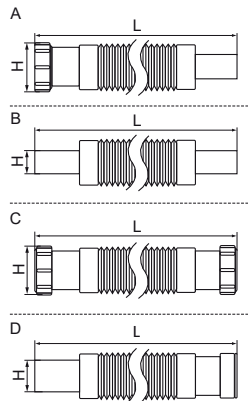

## McAlpine Flexibele Leiding

(X5065)

snel en flexibel

### Voordelen & kenmerken

- geschikt voor vrijwel alle sifon modellen
- snelle en flexibele aansluiting tussen sifon en afvoer
- Verkrijgbaar in verschillende lengtes en aansluitstukken
- Materiaal: polypropyleen (PP)
- kleur: wit

Productnummer	Type aansluiting	Nominale diameter aansluiting	Type aansluiting 2	Nominale diameter aansluiting 2	Lengte - Bereik	Type	Totale hoogte	Totale breedte	Totale lengte
Referentie letter	CT	NDC	CT2	NDC2	LR		H	W	L
Eenheid					mm		mm	mm	mm
0050321	Inwendige conische BSPT-Rc schroefdraad (ISO 7-1 / EN 10226-1)	1 1/4"	Buiseinde	DN 32		A	58	58	300
0050322	Buiseinde	DN 32	Buiseinde	DN 32		B	44	44	260
0050401	Inwendige conische BSPT-Rc schroefdraad (ISO 7-1 / EN 10226-1)	1 1/2"		DN 40		A	58	58	250
0050402	Buiseinde	DN 40	Buiseinde	DN 40		B	44	44	240
0050403	Compressiering	DN 40	Compressiering	DN 40		C	58	58	380
0050404	Inwendige conische BSPT-Rc schroefdraad (ISO 7-1 / EN 10226-1)	1 1/2"	Buiseinde	DN 40		A	58	58	385
0050405	Buiseinde	DN 40	Buiseinde	DN 40	360 - 900	B	44	44	370
0050406	Compressiering	DN 40	Compressiering	DN 40		C	58	58	153
0050650	Buiseinde	DN 40	Gelijmde hoes	DN 40		D	55	55	260
0050502	Buiseinde	DN 50	Buiseinde	DN 50		B	60	60	260