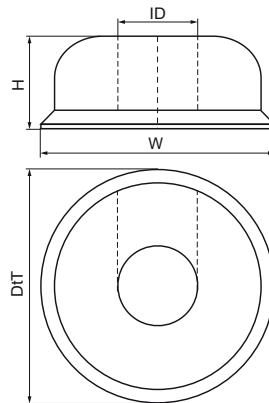

McAlpine Muurrozet

(X5080)

voor afwatering

Voordelen & kenmerken

- Geschikt voor mooie wandafwerking
- Materiaal: HDPE
- kleur: wit

Productnummer	Binnendiameter	Totale hoogte	Totale breedte	Totale diepte
Referentie letter	ID	H	W	DtT
Eenheid	mm	mm	mm	mm
0051930	32	30	80	80
0051980	40	30	80	210