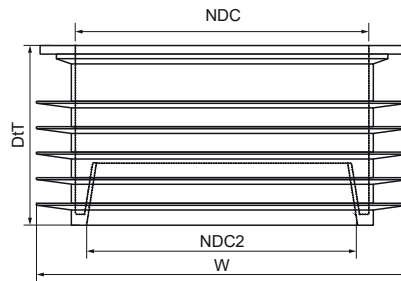

McAlpine Verloopring WC-afvoer

(X5090)

voor wc's

Voordelen & kenmerken

- Geschikt om de afvoer van het toilet aan te sluiten op een afvoerleiding
- materiaal: EPDM
- kleur: zwart

Productnummer	Nominale diameter aansluiting	Nominale diameter aansluiting 2	Totale hoogte	Totale breedte	Totale diepte
Referentie letter	NDC	NDC2	H	W	DtT
Eenheid			mm	mm	mm
0050801	DN 100	DN 100	111,5	111,5	129