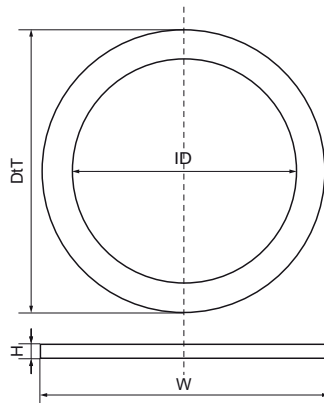

McAlpine Platte Rubberen Ring

(X5510)

voor afwatering

Voordelen & kenmerken

- geschikt voor inlaatwarterl
- kleur: zwart

Productnummer	Binnendiameter	Totale hoogte	Totale breedte	Totale diepte
Referentie letter	ID	H	W	DtT
Eenheid	mm	mm	mm	mm
0059820	32	2,2	39	39
0059870	40	2	45	45
0059920	50	2	57	57