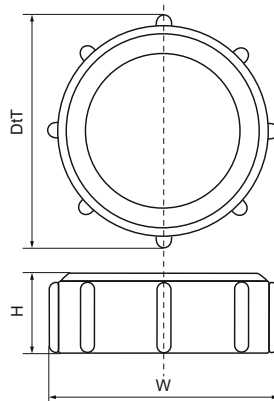

McAlpine Uitlaatwartelmoer

(X5535)

voor afwatering

Voordelen & kenmerken

- Geschikt om leidingen met elkaar te verbinden
- Kan worden gebruikt met O-ring of compressiering
- Materiaal: polypropyleen (PP)
- kleur: wit

Productnummer	Totale hoogte	Totale breedte	Totale diepte
Referentie letter	<i>H</i>	<i>W</i>	<i>DtT</i>
Eenheid	<i>mm</i>	<i>mm</i>	<i>mm</i>
0059810	21	52	52
0059860	21	58	58