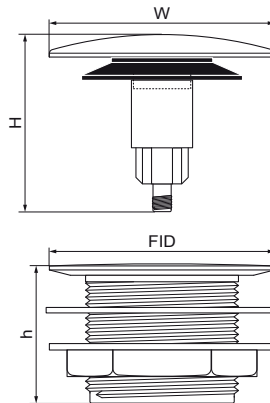

McAlpine Badafvoerclicker

(X6010)

voor baden

Voordelen & kenmerken

- Geschikt voor baden
- Door op de 'klikker' te drukken kan de uitlaat gesloten en geopend worden
- Flens maat 70mm
- materiaal: verchromd messing

Productnummer	Nominale diameter aansluiting	Type aansluiting	Hoogte	Totale hoogte	Totale breedte	Totale diepte
Referentie letter	NDC	CT	<i>h</i>	<i>H</i>	<i>W</i>	<i>DtT</i>
Eenheid			<i>mm</i>	<i>mm</i>	<i>mm</i>	<i>mm</i>
0056180	1½"	Conische buitendraad BSPT-R (ISO 7-1 / EN 10226-1)	43	50	70	70