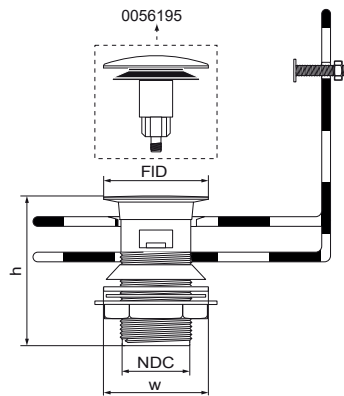

McAlpine Wastafelafvoerclicker

(X6025)

voor gootstenen

Voordelen & kenmerken

- Geschikt voor gootstenen
- Door op de 'klikker' te drukken kan de uitlaat gesloten en geopend worden
- artikelnummer 0056195 kan worden gebruikt in combinatie met 0056190 en 0056290
- materiaal afval: verchroomd messing

Productnummer	Nominale diameter aansluiting	Type aansluiting	Hoogte	Breedte	Totale hoogte	Totale breedte	Totale diepte
Referentie letter	NDC	CT	<i>h</i>	<i>w</i>	<i>H</i>	<i>W</i>	<i>DtT</i>
Eenheid			mm	mm	mm	mm	mm
0056190	1 1/4"	Conische buitendraad BSPT-R (ISO 7-1 / EN 10226-1)	90	60	100	60	60
0056290	1 1/4"	Conische buitendraad BSPT-R (ISO 7-1 / EN 10226-1)	90	60	100	60	60