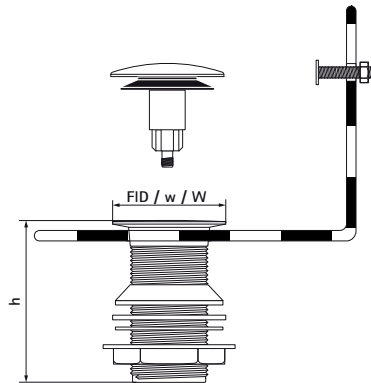

## McAlpine Wastafelafvoerclicker

(X6026)

### Voordelen & kenmerken

- geschikt voor wastafels
- Materiaal: verchroomd messing

Productnummer	Hoogte	Breedte	Totale hoogte	Totale breedte	Totale diepte
Referentie letter	<i>h</i>	<i>w</i>	<i>H</i>	<i>W</i>	<i>DtT</i>
Eenheid	<i>mm</i>	<i>mm</i>	<i>mm</i>	<i>mm</i>	<i>mm</i>
0056195	90	60	55	60	60