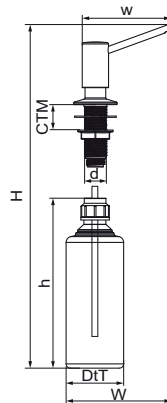

## McAlpine Inbouw Zeepdispenser

(X6030)

voor keukens of badkamers

### Voordelen & kenmerken

- Integreer een zeepdispenser op het aanrechtblad van de keuken
- Integreer een zeepdispenser in het aanrecht van een badkamer
- gatmaat 28mm

Productnummer	Volume	Diameter boorgat	Totale hoogte	Totale breedte	Totale diepte	Hoogte	Breedte
<i>Referentie letter</i>		<i>d0</i>	<i>H</i>	<i>W</i>	<i>DtT</i>	<i>h</i>	<i>w</i>
<i>Eenheid</i>	<i>ml</i>	<i>mm</i>	<i>mm</i>	<i>mm</i>	<i>mm</i>	<i>mm</i>	<i>mm</i>
0051700	500	28	70	121	200	200	105
0051708	500	28	70	121	200	200	105