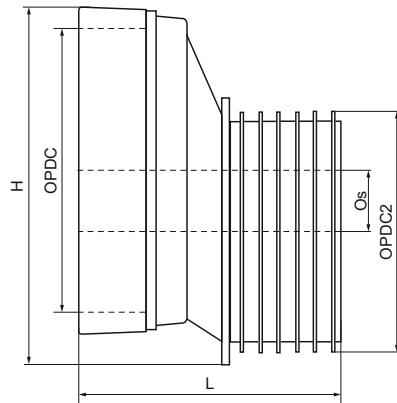

McAlpine WC-afvoeraansluiting WC10

(X6505)

voor wc's

Voordelen & kenmerken

- Geschikt om de afvoer van het toilet aan te sluiten op een afvoerleiding
- Offset 40mm
- materiaal: polypropyleen (PP)
- kleur: wit

Productnummer	Lengte - Bereik	Totale hoogte	Totale breedte	Totale lengte	Buisdiameter aansluiting	Lengte
Referentie letter	LR	H	W	L	OPDC	I
Eenheid	mm	mm	mm	mm	mm	mm
0050804	125	178	138	115	90 - 110	125