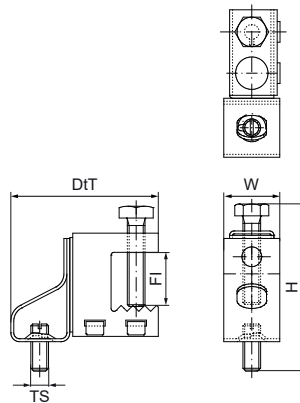

Walraven Britclips® SB ICT

(J1525)

Features & benefits

Product Number	Flange	Thread Size	Total Height	Total Width	Total Depth	Maximum Allowed Load Faz
<i>Reference letter</i>	<i>Fl</i>	<i>TS</i>	<i>H</i>	<i>W</i>	<i>D_tT</i>	<i>F_{a,z}</i>
<i>Unit description</i>	<i>mm</i>		<i>mm</i>	<i>mm</i>	<i>mm</i>	<i>N</i>
53420617	2-17	M6	48	19	53	300