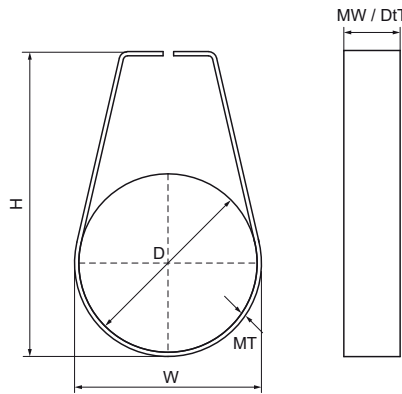

Walraven Sprinkler Clamp Stainless Steel

(M9505)

Features & benefits

Product Number	DN	Material Width	Material Thickness	Total Height	Total Width	Total Depth	Approvals
<i>Reference letter</i>	<i>D</i>	<i>MW</i>	<i>MT</i>	<i>H</i>	<i>W</i>	<i>DtT</i>	
<i>Unit description</i>		<i>mm</i>	<i>mm</i>	<i>mm</i>	<i>mm</i>	<i>mm</i>	
5994557033	DN 25	22	1.00	68	50	22	ITB (KOT)
5994557042	DN 32	22	1.00	80	54	22	ITB (KOT)
5994557048	DN 40	22	1.00	93	58	22	ITB (KOT)
5994557060	DN 50	22	1.00	105	69	22	ITB (KOT)
5994557076	DN 65	22	1.50	120	88	22	ITB (KOT)
5994557088	DN 80	22	1.50	144	106	22	ITB (KOT)
5994557114	DN 100	22	1.50	186	134	22	ITB (KOT)