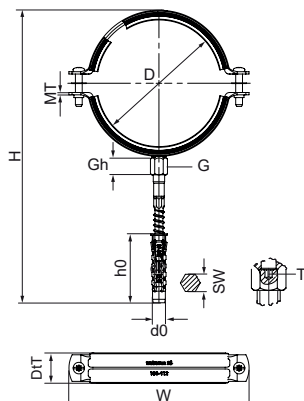

## Walraven Obejma 2S z okładziną Set (M8)

(A05158)

prosty montaż: wystarczy umieścić śrubę w otworze i dokręcić