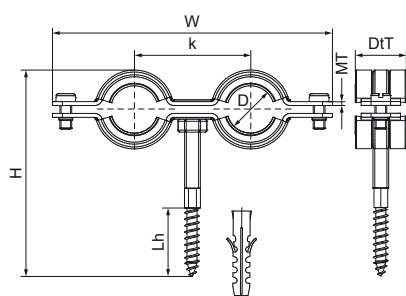

Walraven Obejma podwójna Cobra Set

(A1503)

do rur grzewczych

Zalety & właściwości

- dwie obejmy połączone płytą wsporczą
- do mocowania 2 rur
- śruba dwugwintowa i dybel w komplecie, nie wymaga dodatkowych elementów
- materiał: stal
- ocynkowane

EPD

Numer produktu	Całkowita wysokość	Całkowita szerokość	Całkowita głębokość	Maksymalna wysokość	Odległość od osi do osi	Długość Gwintu do drewna	Rozmiar gwintu	Maks. Odległość od ściany	Min. Odległość od ściany
Nr produktu	H	W	DtT	Ht,max	k	Lh	TS		
Jednostka	mm	mm	mm	mm	mm	mm		mm	mm
0802118	97	110	23	97	45	40	M8	42	42
0802124	102	120	23	102	50	40	M8	42	42
0802129	111	142	23	111	60	40	M8	42	42
0802136	116	155	25	116	85	40	M8	42	42