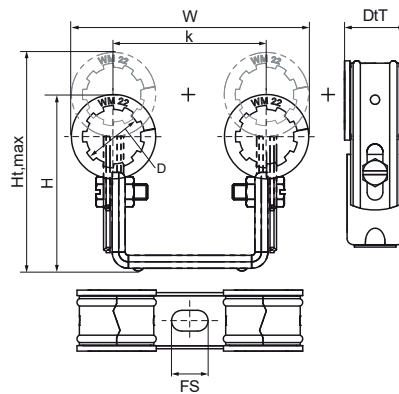

Walraven Obejma podwójna Duplo

(A1505)

do rur grzewczych

Zalety & właściwości

- dwie obejmy połączone płytą wsporczą
- do mocowania 2 rur
- oszczędność miejsca
- Obejmy są wzmocnione
- połowki obejm zazębiają się
- wzmocniona płyta wsporcza
- łatwo dopasowują się do izolacji na rurach
- możliwość ustawienia odległości pomiędzy rurami a ścianą
- materiał: stal
- ocynkowany
- izolacja akustyczna zgodnie z normą DIN 4109

EPD

Numer produktu	Całkowita wysokość	Całkowita szerokość	Całkowita głębokość	Maksymalna wysokość	Gniazdo mocujące	Odległość od osi do osi	Maks. Odległość od ściany	Min. Odległość od ściany	Maksymalne dopuszczalne obciążenie Faz	Maksymalne dopuszczalne obciążenie Fax
Nr produktu	H	W	DeT	Ht,max	FS	k			Fa,z	Fa,x
Jednostka	mm	mm	mm	mm	mm	mm	mm	mm	N	N
3215021	69	92	25	84,25	15x8,5	59	68	53	200	100
3215027	73	100	25	88,75	15x8,5	60	69	53	200	100