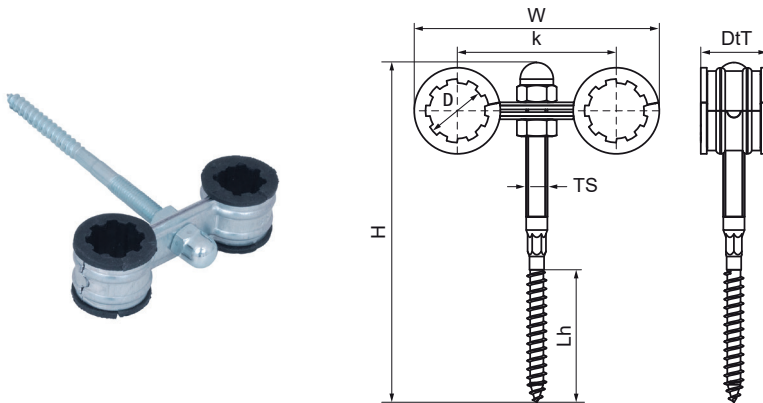

Walraven Obejma podwójna Duplo

(A1510)

do rur grzewczych

Zalety & właściwości

- do mocowania 2 rur
- półki obejm zasłabiają się
- śruba i nakrętka kołpakowa w komplecie, nie wymaga dodatkowych elementów
- materiał: stal
- ocynkowane
- izolacja akustyczna zgodnie z normą DIN 4113

EPD

Numer produktu	Całkowita wysokość	Całkowita szerokość	Całkowita głębokość	Maksymalna wysokość	Odległość od osi do osi	Długość Gwintu do drewna	Rozmiar gwintu	Maks. Odległość od ściany	Min. Odległość od ściany	Maksymalne dopuszczalne obciążenie Faz	Maksymalne dopuszczalne obciążenie Fax
Nr produktu	H	W	DtT	Ht,max	k	Lh	TS			Fa,z	Fa,x
Jednostka	mm	mm	mm	mm	mm	mm		mm	mm	N	N
3535015	126	87	25	127	60	50	M8	60	60	230	200
3535017	126	89	25	127	60	50	M8	60	60	230	200
3535021	126	93	25	127	60	50	M8	60	60	230	330
3535027	127	98	25	127	60	48	M8	59,8	59,8	230	330
3535033	130	115	25	130	70	48	M8	59,5	59,5	230	330