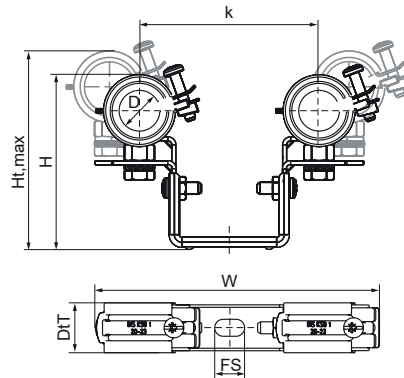

## Walraven Obejma podwójna Duplo KSB1 EPDM (M8)

(A1515)

do rur grzewczych

### Zalety & właściwości

- dwie obejmy połączone płytą wsporczą
- obejma z systemem szybkiego zamknięcia, typu KSB
- do mocowania 2 rur
- wzmocniona płyta wsporcza
- regulacja rozstawu obejm oraz odległości pomiędzy podłożem a obejmą
- materiał: stal
- ocynk galwaniczny
- izolacja akustyczna zgodnie z normą DIN 4109

## EPD

Numer produktu	Całkowita wysokość	Całkowita szerokość	Całkowita głębokość	Maksymalna wysokość	Gniazdo mocujące	Maks. Odległość od ściany	Min. Odległość od ściany	Maksymalne dopuszczalne obciążenie Faz	Maksymalne dopuszczalne obciążenie Fax
Nr produktu	H	W	DtT	Ht,max	FS			Fa,z	Fa,x
Jednostka	mm	mm	mm	mm	mm	mm	mm	N	N
3393218	82	140	25	94	15x9	79	67	210	110
3393223	87	142	25	105	15x9	82	70	210	110
3393228	92	147	25	108	15x9	85	73	210	110
3393235	99	154	25	112	15x9	89	77	210	110