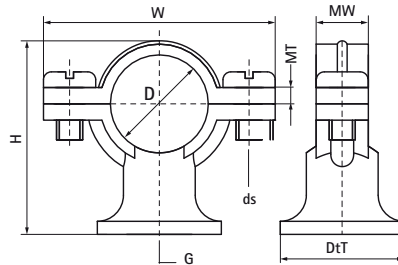

Walraven Obejma ozdobne do rur

(B3035)

do rur miedzianych

Zalety & właściwości

- obejma z dwiema śrubami
- do zastosowań dekoracyjnych
- materiał: mosiądz

Numer produktu	DN	Gwint łączący	Całkowita wysokość	Całkowita szerokość	Całkowita głębokość	Maksymalne dopuszczalne obciążenie Faz
Nr produktu	D	G	H	W	DtT	F _{o,z}
Jednostka			mm	mm	mm	N
0828012	DN 10	M6	26	33	20	700
0828015	DN 10	M6	30	36	20	700
0828018	DN 15	M6	34	39	20	700
0828022	DN 20	M6	38	48	20	700
0828710	DN 8	M7x1,0	25	30	20	700
0828728	DN 25	M7x1,0	46	56	20	700