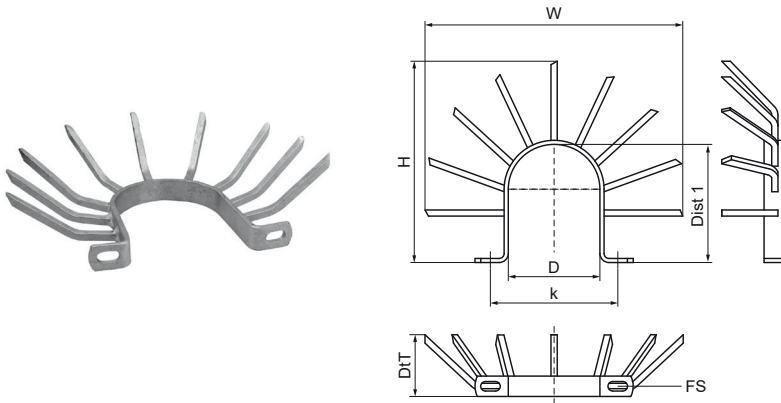

Walraven Uchwyt rynnowy antywłamaniowy

(B4020)

zapobiega wspinaniu się na rurę spustową wody deszczowej

Zalety & właściwości

- należy stosować 2 uchwyty blisko siebie (jeden pazurami w dół drugi w górę)
- materiał: stal
- ocynkowane ogniowo

Numer produktu	Odległość od osi do osi	Gniazdo mocujące	Całkowita wysokość	Całkowita szerokość	Całkowita głębokość
Nr produktu	k	FS	H	W	DtT
Jednostka	mm	mm	mm	mm	mm
4191810	155	20x11	250	250	62