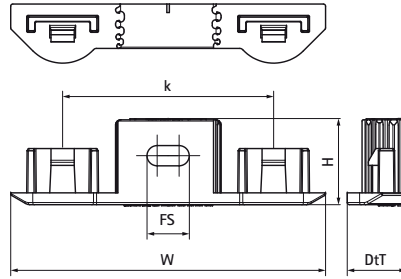

Walraven starQuick® Płyta ścienna

(C0520)

do użytku z Walraven starQuick®

Zalety & właściwości

- do mocowania dwóch rur za pomocą zacisków Walraven starQuick®
- nadaje się do Walraven starQuick® o wymiarach do 20 mm
- odległość pomiędzy ścianą i obejmą jest taka sama jak dla pojedynczej obejmą
- materiał: modyfikowany PA6 (poliamid), w kolorze szarym lub w kolorze białym
- odporne na działanie UV, starzenie się, oleje i benzyny
- nie koroduje, podlega recyklingowi, bez halogenu
- zakres temperatur: od ok. -40 °C do ok. +90 °C (stała); chwilowa do ok. +130 °C

Numer produktu	Całkowita wysokość	Całkowita szerokość	Całkowita głębokość	Gniazdo mocujące	Odległość od osi do osi	Kolor	Maksymalne dopuszczalne obciążenie Faz
Nr produktu	H	W	DtT	FS	k		F _{a,z}
Jednostka	mm	mm	mm	mm	mm		N
0854000	21	75	14	10x4,8	50	Szary	600
0855000	21	75	14	10x4,8	50	Biały	600