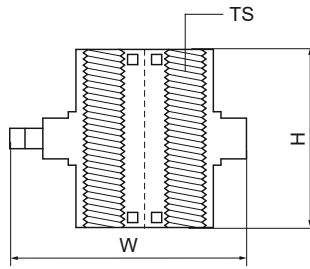

## Walraven starQuick® Adapter do pręta

(C0525)

do użytku z Walraven starQuick®

### Zalety & właściwości

- do mocowania obejm BIS starQuick® do pręta gwintowanego
- do szybkiego i prostego montażu rur na już istniejących podwieszeniach do instalacji
- Odpowiedni dla obejm Walraven starQuick® o wymiarach od 10 do 51 mm.
- materiał: PA (poliamid) w kolorze szarym (zgodnie z RAL 7035)
- odporne na działanie UV, starzenie się, oleje i benzyny
- nie koroduje, podlega recyklingowi, bez halogenu
- zakres temperatur: od ok. -40 °C do ok. +90 °C (stała); chwilowa do ok. +130 °C

Numer produktu	Rozmiar gwintu	Całkowita wysokość	Całkowita szerokość	Całkowita głębokość
Nr produktu	TS	H	W	D1T
Jednostka		mm	mm	mm
0854356	M6	35	56	8,3
0854358	M8	35	22	27