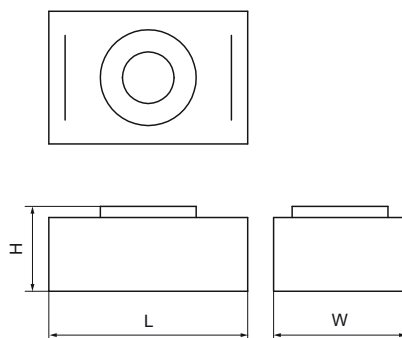

Walraven starQuick® Bloki dystansowe do obejm

(C0530)

do użytku z Walraven starQuick®

Zalety & właściwości

- do dystansowego mocowania obejm
- do prawidłowego zamocowania należy użyć śruby lub wkręta o długości min. 55 mm
- Odpowiedni dla obejm Walraven starQuick® o wymiarach od 10 do 36 mm.
- Klips Walraven starQuick® Clip można łatwo połączyć z blokiem dystansowym.
- dla większej odległości, bloki dystansowe mogą być połączone ze sobą (odległość np. do ściany)
- materiał: modyfikowany PA6 (poliamid), w kolorze szarym (zgodnie z RAL 7035)
- odporne na działanie UV, tlenu i chemikaliów
- nie koroduje, podlega recyklingowi, bez halogenu
- zakres temperatur: od ok. -40 °C do ok. +90 °C (stała); chwilowa do ok. +130 °C

Numer produktu	Całkowita wysokość	Całkowita szerokość	Całkowita długość
Nr produktu	H	W	L
Jednostka	mm	mm	mm
0854510	11	17	27