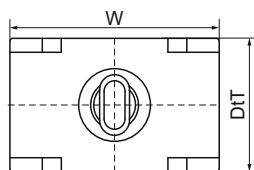

Walraven starQuick® Adapter szynowy

(C0550)

do użytku z szyną Walraven starQuick®

Zalety & właściwości

- Nadaje się do obejmy Walraven starQuick® o wymiarach do 32 mm.
- do mocowania obejmy Walraven starQuick® (bez nakrętki) na szynie Walraven starQuick® lub na adapterze Strut-Adaptor (nr części 0854331)
- materiał: modyfikowany PA6 (poliamid), w kolorze szarym (zgodnie z RAL 7035)
- odporne na działanie UV, starzenie się, oleje i benzyny
- nie koroduje, podlega recyklingowi, bez halogenu
- zakres temperatur: od ok. -40 °C do ok. +90 °C (stała); chwilowa do ok. +130 °C

Numer produktu	Dla rodzaju szyny	Całkowita wysokość	Całkowita szerokość	Całkowita głębokość
Nr produktu		H	W	DtT
Jednostka		mm	mm	mm
0854313	27x18, 30x15, 30x20, 30x30, starQuick® Rail	19	35	22