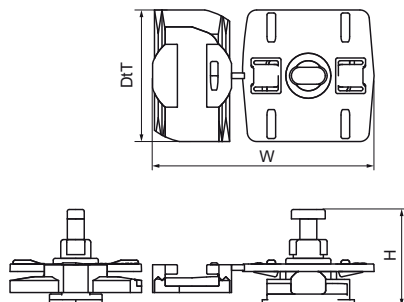

Walraven starQuick® Uniwersalny adapter montażowy RS/RR

(C0557)

do użytku z Walraven starQuick®

Zalety & właściwości

- do mocowania obejm Walraven starQuick® do szyn Walraven RapidRail® lub RapidStrut®
- do szybkiego i prostego montażu rur na już istniejących podwieszeniach do instalacji
- Odpowiedni dla obejm Walraven starQuick® o wymiarach od 10 do 51 mm.
- dla szyn WMO, 1, 15, 2, 30, 35 + Strut
- materiał: modyfikowany PA6 (poliamid), w kolorze szarym (zgodnie z RAL 7035)
- odporne na działanie UV, starzenie się, oleje i benzyny
- nie koroduje, podlega recyklingowi, bez halogenu
- zakres temperatur: od ok. -40 °C do ok. +90 °C (stała); chwilowa do ok. +130 °C

Numer produktu	Całkowita wysokość	Całkowita szerokość	Całkowita głębokość
Nr produktu	H	W	DtT
Jednostka	mm	mm	mm
0854332	26	58	35