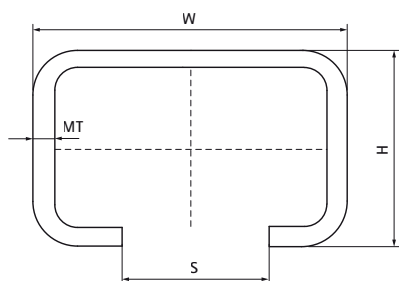

Walraven RapidRail® Szyny montażowe

(G0405)

kanały do lekkich zastosowań

Zalety & właściwości

- profil "C"
- do szybkiego i łatwego mocowania
- posiadają powtarzalną perforację
- odległość pomiędzy końcem szyny a pierwszym oczkiem perforacji jest zawsze taka sama
- posiadają naciętą centymetrową skalę na boku szyn
- materiał: stal 1.0242
- ocynkowany
- Szczegółowe informacje techniczne na temat naszych produktów z oznaczeniem RAL można znaleźć w arkuszu danych RAL w naszym katalogu internetowym.
- Więcej informacji na temat maksymalnego dopuszczalnego obciążenia (Faz) można znaleźć w tabelach obciążeń lub w naszej internetowej karcie danych "Dane techniczne Walraven RapidRail®".

Numer produktu	Typ	Całkowita wysokość	Całkowita szerokość	Całkowita długość	Grubość materiału	Otwarcie profilu
<i>Nr produktu</i>		<i>H</i>	<i>W</i>	<i>L</i>	<i>MT</i>	<i>S</i>
<i>Jednostka</i>		<i>mm</i>	<i>mm</i>	<i>mm</i>	<i>mm</i>	<i>mm</i>
6505002	30x30	30	30	2 000	2,00	15
6505030	30x45	45	30	2 000	2,00	15
6505235	38x40	40	38	2 000	2,00	15
6505302	30x30	30	30	3 000	2,00	15
6505335	38x40	40	38	3 000	2,00	15
6505602	30x30	30	30	6 000	2,00	15
6505630	30x45	45	30	6 000	2,00	15
6505635	38x40	40	38	6 000	2,00	15