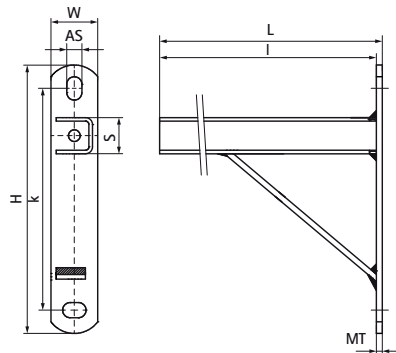

Walraven Konsola U 30x30 z podporą

(G1020)

mocowanie do ścian lub stropów

Zalety & właściwości

- płyta ścienna z przyspawanym stabilnym kołnierzem siodłowym
- Szczeliny kotwiące pod kątem 90° względem siebie w celu uproszczenia mocowania
- szczeliny i otwory montażowe dostępne w profilu U
- materiał: stal
- ocynkowane ogniowo

Numer produktu	Typ	Długość	Całkowita wysokość	Całkowita szerokość	Całkowita długość	Grubość materiału	Gniazdo kotwienia	Otwarcie profilu	Odległość od osi do osi
<i>Nr produktu</i>		<i>l</i>	<i>H</i>	<i>W</i>	<i>L</i>	<i>MT</i>	<i>AS</i>	<i>S</i>	<i>k</i>
<i>Jednostka</i>		<i>mm</i>	<i>mm</i>	<i>mm</i>	<i>mm</i>	<i>mm</i>	<i>mm</i>	<i>mm</i>	<i>mm</i>
6601911	Z rekwyzytem	250	180	40	255	5,00	20x13	24	190
6601912	Z rekwyzytem	300	180	40	305	5,00	20x13	24	190
6601913	Z rekwyzytem	400	180	40	405	5,00	20x13	24	190
6601914	Z rekwyzytem	600	180	40	605	5,00	20x13	24	190
6601915	Z rekwyzytem	800	245	40	805	5,00	20x13	24	360
6601917	Z rekwyzytem	1 000	245	40	1 005	5,00	20x13	24	360