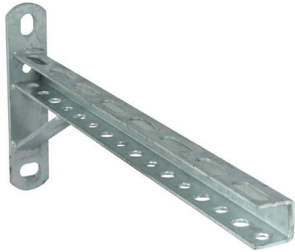

Walraven Konsola U 30x30 z podporą

(G1020)

mocowanie do ścian lub stropów

Zalety & właściwości

- płyta ścienna z przyspawanym stabilnym kołnierzem siodłowym
- Szczeliny kotwiące pod kątem 90° względem siebie w celu uproszczenia mocowania
- szczeliny i otwory montażowe dostępne w profilu U
- materiał: stal
- ocynkowane ogniowo

Numer produktu	Typ	Długość	Całkowita wysokość	Całkowita szerokość	Całkowita długość	Grubość materiału	Gniazdo kotwienia	Otwarcie profilu	Odległość od osi do osi
<i>Nr produktu</i>		<i>l</i>	<i>H</i>	<i>W</i>	<i>L</i>	<i>MT</i>	<i>AS</i>	<i>S</i>	<i>k</i>
<i>Jednostka</i>		<i>mm</i>	<i>mm</i>	<i>mm</i>	<i>mm</i>	<i>mm</i>	<i>mm</i>	<i>mm</i>	<i>mm</i>
6601911	Z rekwyzytem	250	180	40	255	5,00	20x13	24	190
6601912	Z rekwyzytem	300	180	40	305	5,00	20x13	24	190
6601913	Z rekwyzytem	400	180	40	405	5,00	20x13	24	190
6601914	Z rekwyzytem	600	180	40	605	5,00	20x13	24	190
6601915	Z rekwyzytem	800	245	40	805	5,00	20x13	24	360
6601917	Z rekwyzytem	1 000	245	40	1 005	5,00	20x13	24	360