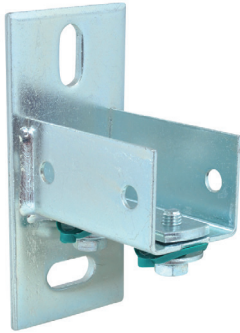

Walraven RapidRail® Uchwyt ścienny

(G1506)

stopa podstawy do łączenia szyn mocujących

Zalety & właściwości

- Elastyczna płyta bazowa do połączenia szyny mocującej typu 38x40 (WM35) o indywidualnej długości
- do stosowania na ścianie, w podłodze lub suficie
- mocowanie otworów pod kątem 90° względem siebie w celu uproszczenia montażu
- materiał: metal parts made of steel 1.0332; spring(s) made of POM (polyoxymethylene), green
- ocynk galwaniczny

Numer produktu	Dla rodzaju szyny	Całkowita wysokość	Całkowita szerokość	Całkowita długość	Szerokość	Wysokość	Długość	Odległość od osi do osi	Gniazdo kotwienia	Otwór mocujący	Grubość materiału	Grubość materiału 2
Nr produktu		H	W	L	w	h	l	k	AS	FH	MT	MT 2
Jednostka		mm	mm	mm	mm	mm	mm	mm	mm	mm	mm	mm
6613235	38x40	133	60	80	45	40	75	93	25x11	9	5,00	2