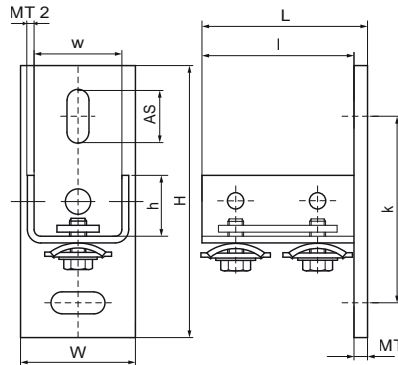

Walraven RapidRail® Uchwyt ścienny

(G1506)

stopa podstawy do łączenia szyn mocujących

Zalety & właściwości

- Elastyczna płyta bazowa do połączenia szyny mocującej typu 38x40 (WM35) o indywidualnej długości
- do stosowania na ścianie, w podłodze lub suficie
- mocowanie otworów pod kątem 90° względem siebie w celu uproszczenia montażu
- materiał: metal parts made of steel 1.0332; spring(s) made of POM (polyoxymethylene), green
- ocynk galwaniczny

Numer produktu	Dla rodzaju szyny	Całkowita wysokość	Całkowita szerokość	Całkowita długość	Szerokość	Wysokość	Długość	Odległość od osi do osi	Gniazdo kotwienia	Otwór mocujący	Grubość materiału	Grubość materiału 2
Nr produktu		H	W	L	w	h	l	k	AS	FH	MT	MT 2
Jednostka		mm	mm	mm	mm	mm	mm	mm	mm	mm	mm	mm
6613235	38x40	133	60	80	45	40	75	93	25x11	9	5,00	2