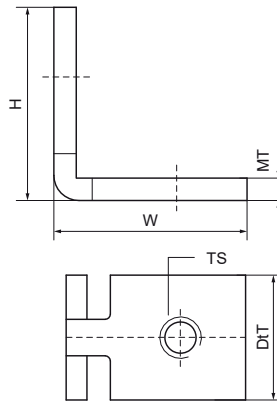

Walraven Nakrętka ślizgowa kątowa

(G3025)

mocowanie do szyn Walraven RapidRail®

Zalety & właściwości

- Nadaje się do szyn 27x18, 30x15, 30x20, 30x30, 30x45
- materiał: stal
- ocynk galwaniczny

Numer produktu	Dla rodzaju szyny	Rozmiar gwintu	Grubość materiału	Moment obrotowy dla instalacji	Całkowita wysokość	Całkowita szerokość	Całkowita głębokość
<i>Nr produktu</i>		<i>TS</i>	<i>MT</i>	<i>T inst.</i>	<i>H</i>	<i>W</i>	<i>DtT</i>
<i>Jednostka</i>			<i>mm</i>	<i>Nm</i>	<i>mm</i>	<i>mm</i>	<i>mm</i>
6513709	27x18, 30x15, 30x20, 30x30, 38x40	M8	4,00	15	34,5	34,5	34,5