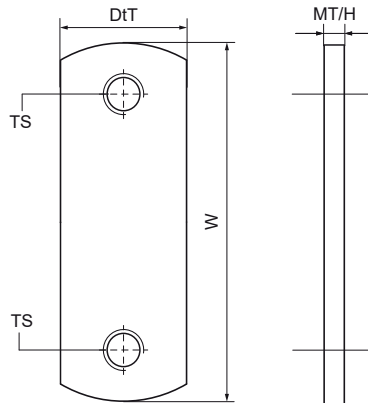

Walraven Nakrętka ślizgowa podwójna

(G3030)

mocowanie do szyn Walraven RapidRail®

Zalety & właściwości

- Nadaje się do szyn 27x18, 30x15, 30x20, 30x30, 30x45
- materiał: stal
- ocynk galwaniczny

Numer produktu	Dla rodzaju szyny	Rozmiar gwintu	Grubość materiału	Moment obrotowy dla instalacji	Całkowita wysokość	Całkowita szerokość	Całkowita głębokość
<i>Nr produktu</i>		<i>TS</i>	<i>MT</i>	<i>T inst.</i>	<i>H</i>	<i>W</i>	<i>DtT</i>
<i>Jednostka</i>			<i>mm</i>	<i>Nm</i>	<i>mm</i>	<i>mm</i>	<i>mm</i>
6513208	27x18, 30x15, 30x20, 30x30, 38x40	M8	4,00	15	4	23	74