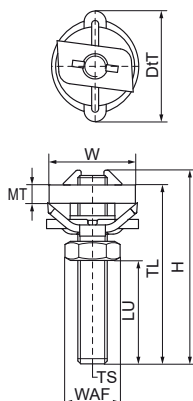

Walraven RapidRail® Śruba młotkowa

(G3050)

wstępnie zmontowany adapter gwintowany do łączenia obejm rurowych z szynami

Zalety & właściwości

- kompletna nakrętka ślizgowa z trzpieniem gwintowanym, podkładką i sprężyną BIS RapidRail®
- Nadaje się do szyn 27x18, 30x15, 30x20, 30x30, 30x45 i 38x40
- zestaw wstępnie zmontowany, dający możliwość wielokrotnej regulacji położenia punktu mocowania w szynie
- materiał: części metalowe wykonane ze stali 1.0332; sprężyny wykonane z POM (polioxymetylen) w kolorze zielonym
- ocynk galwaniczny