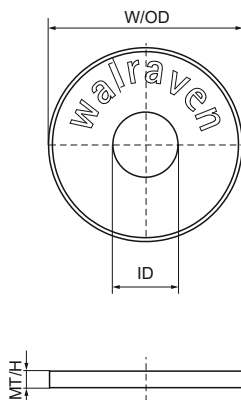

Walraven Podkładka płaska BUP

(G3074)

mocowanie do szyn Walraven RapidRail®

Zalety & właściwości

- Nadaje się do szyn 27x18, 30x15, 30x20, 30x30, 30x45
- materiał: stal
- produkt jest elementem systemu Walraven BIS UltraProtect® 1000
- odpowiednie do zastosowań wewnątrz i na zewnątrz budynków
- odporność min. 1000 godzin w teście mgły solnej (max 5% czerwonej rdzy) zgodnie z ISO 9227
- testowane pod względem bezpieczeństwa pożarowego

Numer produktu	Dla rodzaju szyny	Całkowita wysokość	Całkowita szerokość	Całkowita długość	Średnica wewnętrzna	Średnica zewnętrzna	Grubość materiału
<i>Nr produktu</i>		<i>H</i>	<i>W</i>	<i>L</i>	<i>ID</i>	<i>OD</i>	<i>MT</i>
<i>Jednostka</i>		<i>mm</i>	<i>mm</i>	<i>mm</i>	<i>mm</i>	<i>mm</i>	<i>mm</i>
65381008	27x18, 30x15, 30x20, 30x30, 30x45	2,5	25	25	8,4	25	2,50
65381010	27x18, 30x15, 30x20, 30x30, 30x45	2,5	25	25	10,5	25	2,50
65381012	27x18, 30x15, 30x20, 30x30, 30x45	2,5	25	25	13	25	2,50
65381016	27x18, 30x15, 30x20, 30x30, 30x45	3	30	30	17	30	3,00