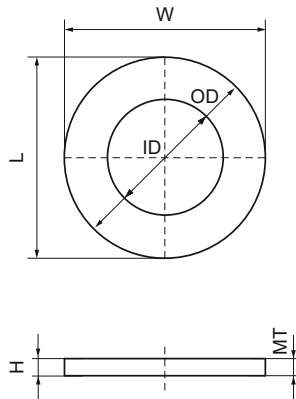

Walraven Podkładka płaska

(G3075)

mocowanie do szyn Walraven RapidRail®

Zalety & właściwości

- Nadaje się do szyn 27x18, 30x15, 30x20, 30x30, 30x45
- materiał: stal
- ocynk galwaniczny
- testowane pod względem bezpieczeństwa pożarowego

Numer produktu	Dla rodzaju szyny	Całkowita wysokość	Całkowita szerokość	Całkowita długość	Średnica wewnętrzna	Średnica zewnętrzna	Grubość materiału
<i>Nr produktu</i>		<i>H</i>	<i>W</i>	<i>L</i>	<i>ID</i>	<i>OD</i>	<i>MT</i>
<i>Jednostka</i>		<i>mm</i>	<i>mm</i>	<i>mm</i>	<i>mm</i>	<i>mm</i>	<i>mm</i>
6533306	27x18, 30x15, 30x20, 30x30, 38x40	3	25	25	6,4	25	3,00
6533308	27x18, 30x15, 30x20, 30x30, 38x40	3	25	25	8,4	25	3,00
6533310	27x18, 30x15, 30x20, 30x30, 38x40	3	25	25	10,5	25	3,00
6533312	27x18, 30x15, 30x20, 30x30, 38x40	3	25	25	13	25	3,00
6533316	27x18, 30x15, 30x20, 30x30, 38x40	3	30	30	17	30	3,00