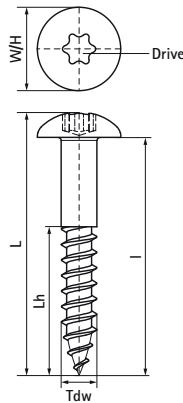

## Walraven RapidRail® Śruba Tx30

(G3095)

to fix Walraven RapidRail® Rails on walls or ceilings

### Zalety & właściwości

- szybkie i proste połączenie
- quicker and more flexible fixing of accessories to the rail
- entire slot length of the rail usable, also directly above the BIS RapidRail® Screw TX30
- mniej elementów potrzebnych do mocowania konstrukcji
- Pasuje do wszystkich szyn świetlnych Walraven
- with torx head for easy screwing (also for cordless screwdriver)
- średnica łba śruby  $\varnothing$  14 mm pasuje do wszystkich rozstawów otworów BIS RapidRail®
- materiał: stal
- ocynk galwaniczny

Numer produktu	Średnica gwintu	Długość Gwintu do drewna	Długość	Rozmiar klucza	Nominalna wysokość głowicy	Całkowita wysokość	Całkowita szerokość	Całkowita długość
Nr produktu	Tdw	Lh	l	Drive	HH,n	H	W	L
Jednostka	mm	mm	mm		mm	mm	mm	mm
61843640	6	23,5	40	T30	4,5	14	14	44