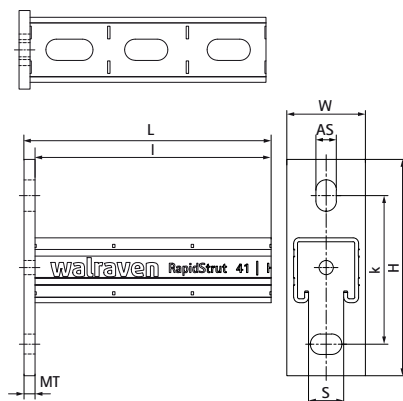

### Zalety & właściwości

- płyta podstawy z przyspawanym profilem RapidStrut
- do szybkiego i regulowanego mocowania jednej lub wielu rur
- Spawane CO<sub>2</sub>
- posiadają powtarzalną perforację
- ze znacznikami co 50 mm na wszystkich 3 stronach profilu
- dobrze wyważony stosunek pomiędzy płytą ścienną a szyną montażową, dla optymalnego wykorzystania możliwości obciążenia
- szyny wykonane ze stali 1.0038 (S235JR)
- materiał: płyta podstawy typu 21 H wykonana ze stali 1.0044 (S275JR)
- materiał: płyta typu 41 M i H wykonana ze stali 1.0045 (S355JR)
- produkt jest elementem systemu Walraven BIS UltraProtect® 1000
- odpowiednie także do zastosowań na zewnątrz budynków
- odporność min. 1000 godzin w teście mgły solnej (max 5% czerwonej rdzy) zgodnie z ISO 9227
- Walraven RapidStrut® typ 41 H i wyższy przetestowany pod kątem bezpieczeństwa pożarowego zgodnie z normą EN 1366-1
- Więcej informacji na temat maksymalnego dopuszczalnego obciążenia (Faz) można znaleźć w tabelach obciążeń lub w naszej internetowej karcie danych "Walraven RapidStrut® Data Sheet".