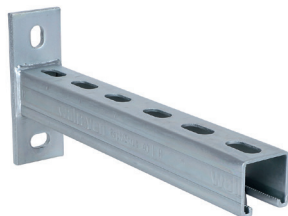

## Walraven RapidStrut® Konsola ścienna BUP

(H0806)

łącznik do podłóg, ścian i stropów

### Zalety & właściwości

- płyta podstawy z przyspawanym profilem RapidStrut
- do szybkiego i regulowanego mocowania jednej lub wielu rur
- Spawane CO<sub>2</sub>
- posiadają powtarzalną perforację
- ze znacznikami co 50 mm na wszystkich 3 stronach profilu
- dobrze wyważony stosunek pomiędzy płytą ścienną a szyną montażową, dla optymalnego wykorzystania możliwości obciążenia
- szyny wykonane ze stali 1.0038 (S235JR)
- materiał: płyta podstawy typu 21 H wykonana ze stali 1.0044 (S275JR)
- materiał: płyta typu 41 M i H wykonana ze stali 1.0045 (S355JR)
- produkt jest elementem systemu Walraven BIS UltraProtect® 1000
- odpowiednie także do zastosowań na zewnątrz budynków
- odporność min. 1000 godzin w teście mgły solnej (max 5% czerwonej rdzy) zgodnie z ISO 9227
- Walraven RapidStrut® typ 41 H i wyższy przetestowany pod kątem bezpieczeństwa pożarowego zgodnie z normą EN 1366-1
- Więcej informacji na temat maksymalnego dopuszczalnego obciążenia (Faz) można znaleźć w tabelach obciążeń lub w naszej internetowej karcie danych "Walraven RapidStrut® Data Sheet".