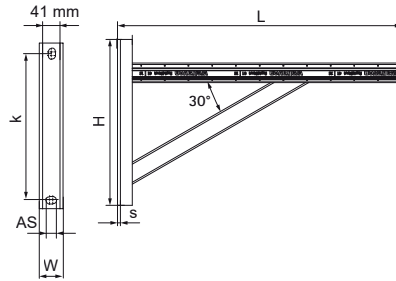

### Zalety & właściwości

- pływa ścienna U -kształtna z przyspawaną szyną montażową RapidStrut®
- mocne ramię wspornikowe do zastosowań wymagających większych obciążeń lub dodatkowego bezpieczeństwa
- Spawane CO<sub>2</sub>
- wewnętrzne krawędzie szyn mają nacięte "ząbki" w celu lepszego zablokowania nakrętek ślizgowych
- Profil poziomy typu RapidStrut 41|M z perforacją ciągłą
- materiał: stal odpuszczana po hartowaniu
- ocynkowane ogniowo

Numer produktu	Typ	Całkowita wysokość	Całkowita szerokość	Całkowita długość	Grubość materiału	Gniazdo kotwienia	Odległość od osi do osi
Nr produktu		H	W	L	MT	AS	k
Jednostka		mm	mm	mm	mm	mm	mm
6601894	41   M	350	50	600	4,00	20x13	307,5