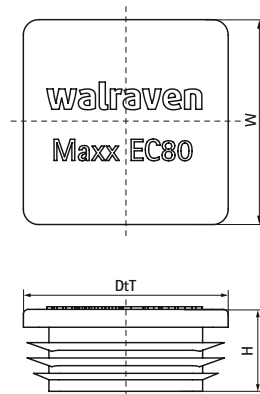

### Zalety & właściwości

- bezpieczne i estetyczne zakończenie do szyn montażowych
- prosty i szybki montaż
- materiał: PE (polietylen) w kolorze zielonym

Numer produktu	Dla rodzaju szyny	Całkowita wysokość	Całkowita szerokość	Całkowita głębokość
<i>Nr produktu</i>		<i>H</i>	<i>W</i>	<i>DtT</i>
<i>Jednostka</i>		<i>mm</i>	<i>mm</i>	<i>mm</i>
6566810	100x100	32	100	100
6566812	100x120	32	120	100
6566808	80x80	32	80	80
6566815	100x150	33	150	100